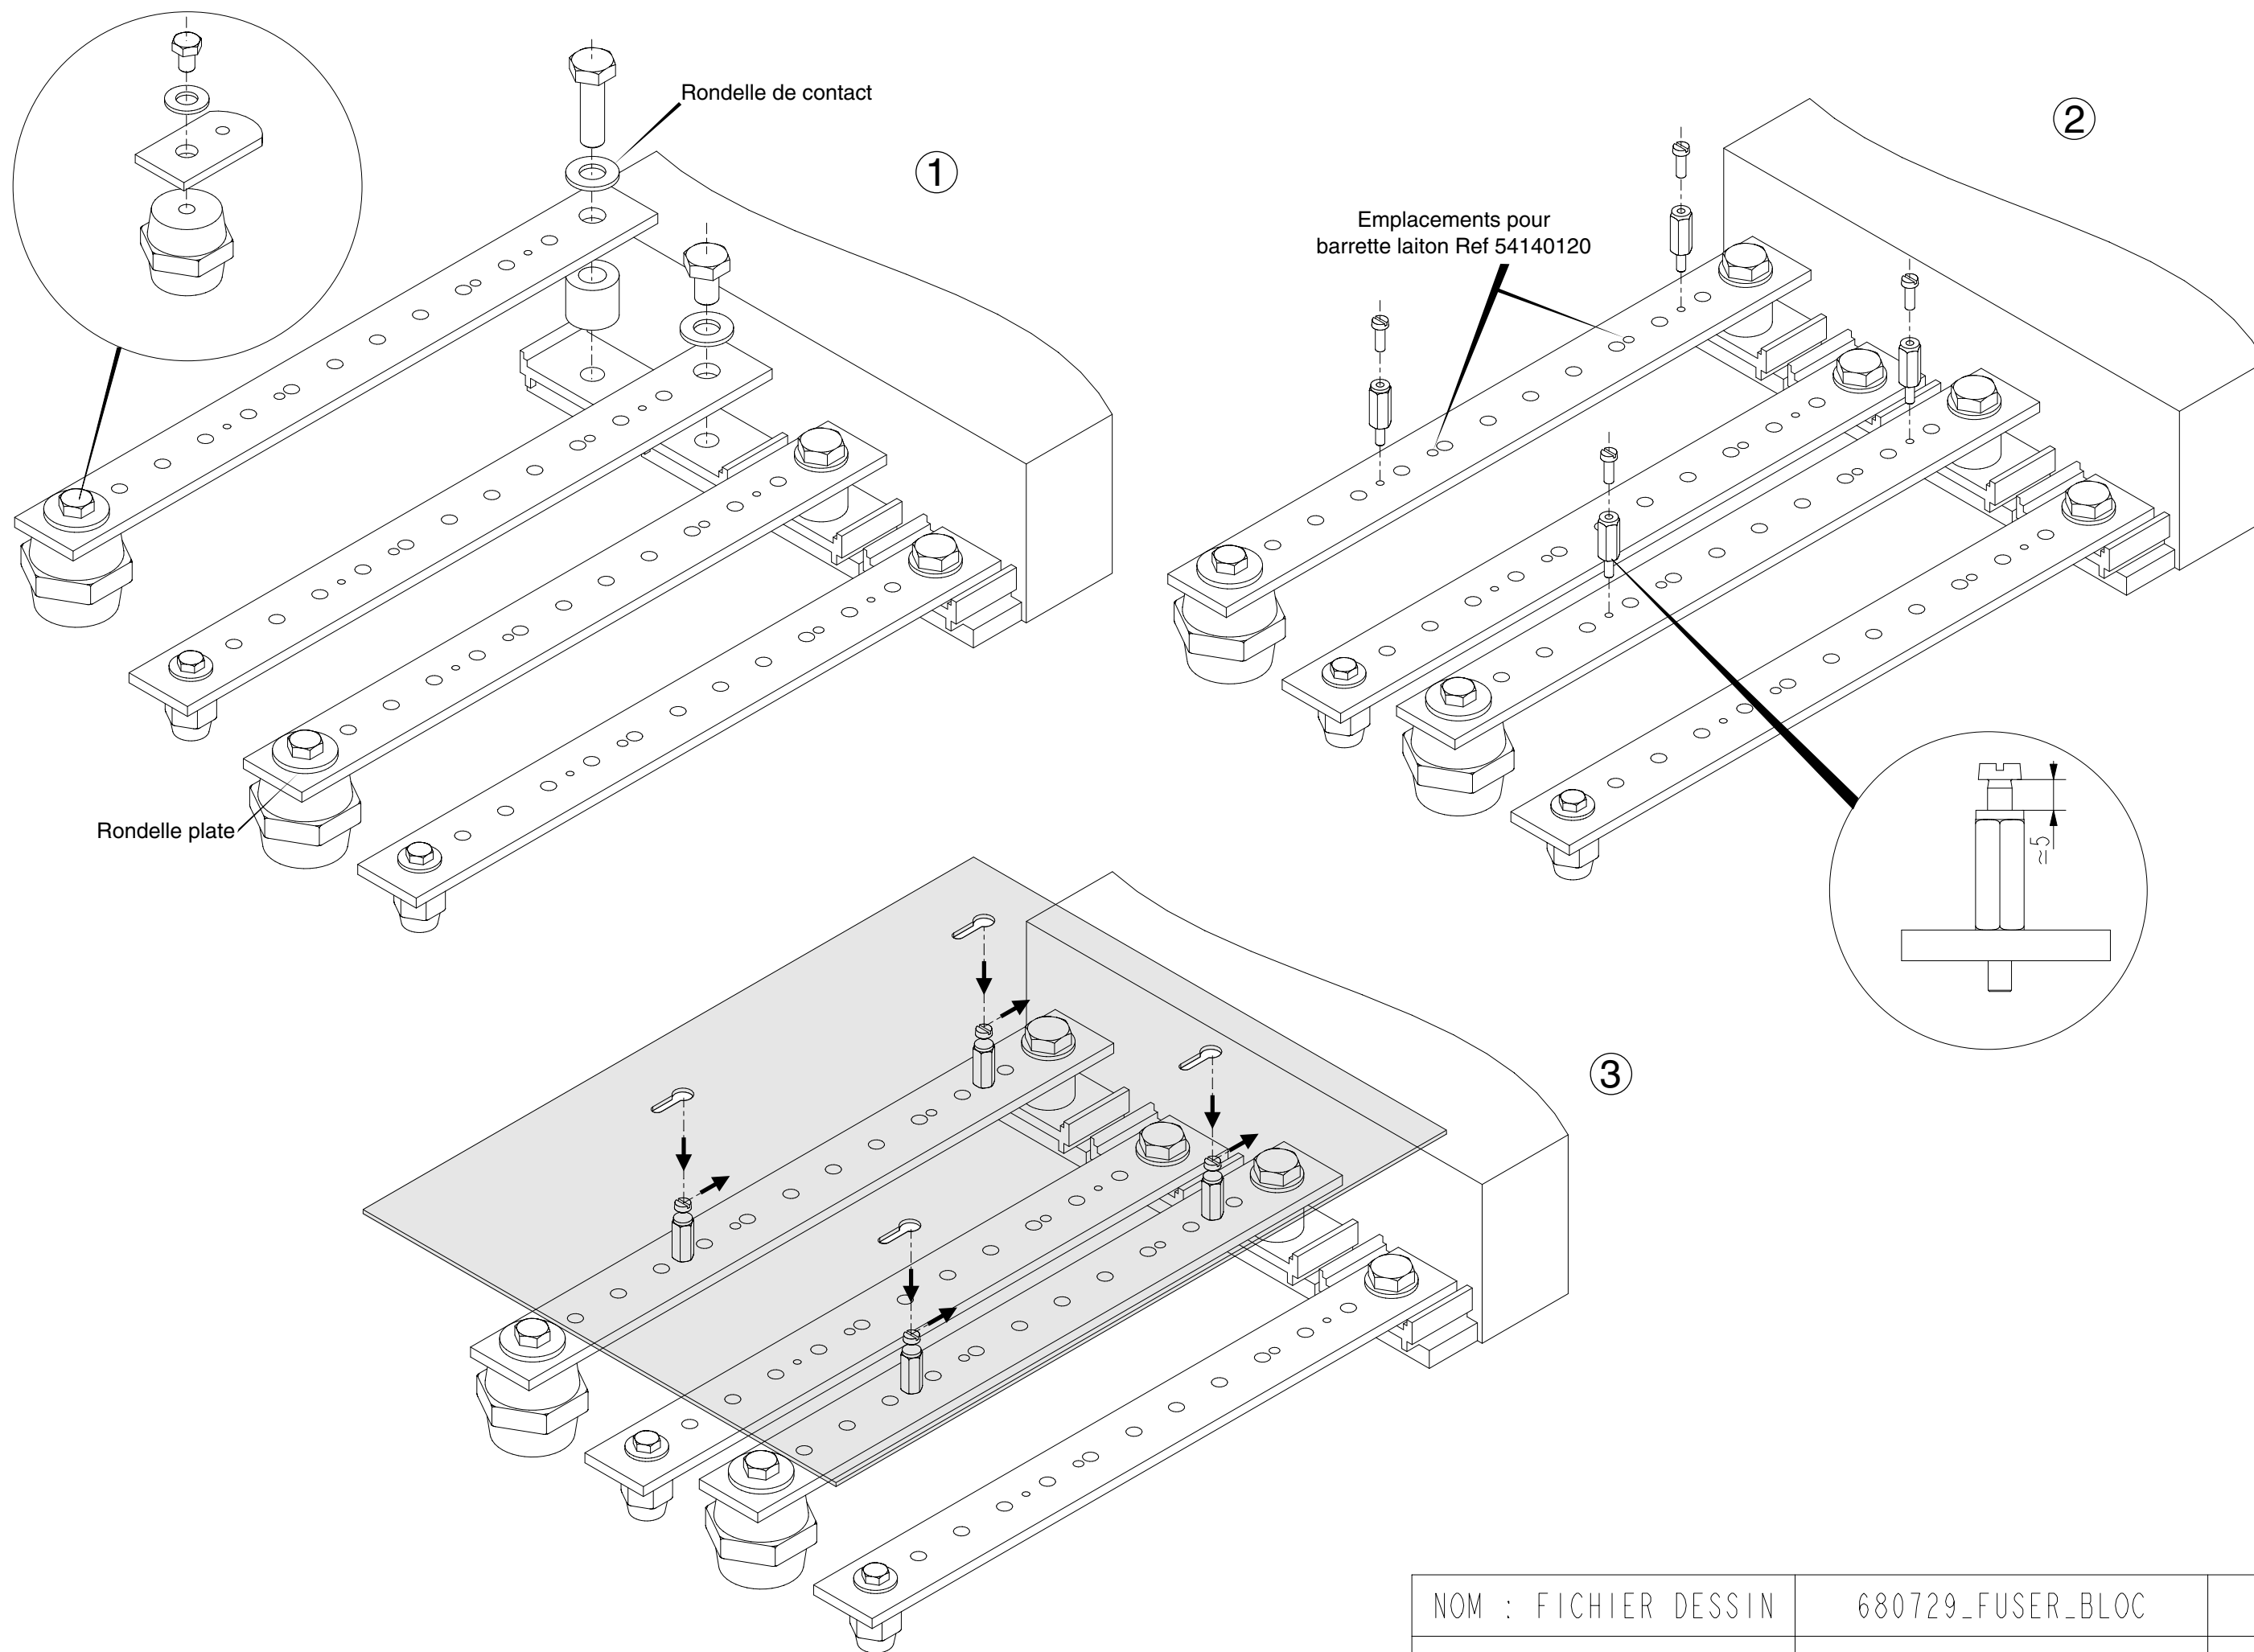

08-Sep-00  
DATE  
Date

FEB  
VERIFIE  
checked

ERR  
Etabli  
issued

(A)

REPARTITEUR FUSERBLOC 250/400 A

NM0680729

NOM : FICHIER DESSIN	680729_FUSER_BLOC	
NOM : MODELE DESSIN	MODEL NAME	DRAFT